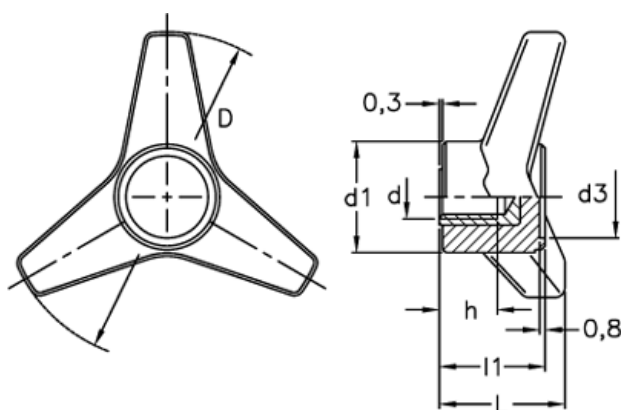

Varenummer: 2302065745
 Beskrivelse: E+G Tre-armet knop
 VB.639/130 B-M16

Mål

$$C[N \cdot m] = F[N] \cdot b[m] \quad L[J] = P[N] \cdot h[m]$$

| | | |
|---------|-------|---------|
| C (N*m) | = 135 | l1 = 40 |
| D | = 130 | |
| d1 | = 43 | |
| d3 | = 29 | |
| d 6H | = M16 | |
| h | = 22 | |
| L | = 47 | |
| L(J) | = 9 | |