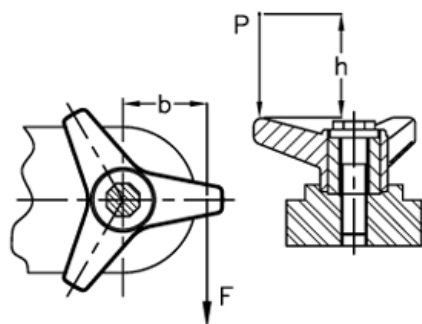

Varenummer: 2302065745
 Beskrivelse: E+G Tre-armet knop
 VB.639/130 B-M16

Mål

$$C[N \cdot m] = F[N] \cdot b[m] \quad L[J] = P[N] \cdot h[m]$$

| | | |
|---------|-------|---------|
| C (N*m) | = 135 | l1 = 40 |
| D | = 130 | |
| d1 | = 43 | |
| d3 | = 29 | |
| d 6H | = M16 | |
| h | = 22 | |
| L | = 47 | |
| L(J) | = 9 | |